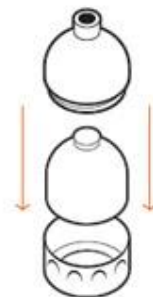

Utilize sempre cartuchos de gás Galp de mistura butano-propano, conformes com a norma EN 417. Pode ser perigoso tentar utilizar outros recipientes de gás.

PVP com IVA incluído: 16,90€