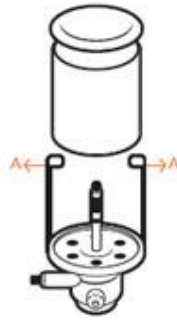

cookspot.

CAMPISMO:

Lanterna Portátil

| | |
|-----------------------|-----------------------------|
| Lanterna | Modelo: Firefly 120 |
| Tipo de gás | Mistura butano-propano (BP) |
| Pressão de utilização | Directa do cartucho de gás |
| Diâmetro do injektor | 0,15mm |
| Consumo | 82,5g/h |
| Potência nominal | 1,1kW |

1 Retire a pega de metal na parte superior da lanterna, puxando para fora as duas extremidades.

2 Retire a tampa e o vidro.

3 Introduza a camisa, com o lado verde virado para cima.

4 Insira o vidro

5 Verifique se o botão de regulação da tampa está fechado. Desenrosque a base da lanterna portátil.